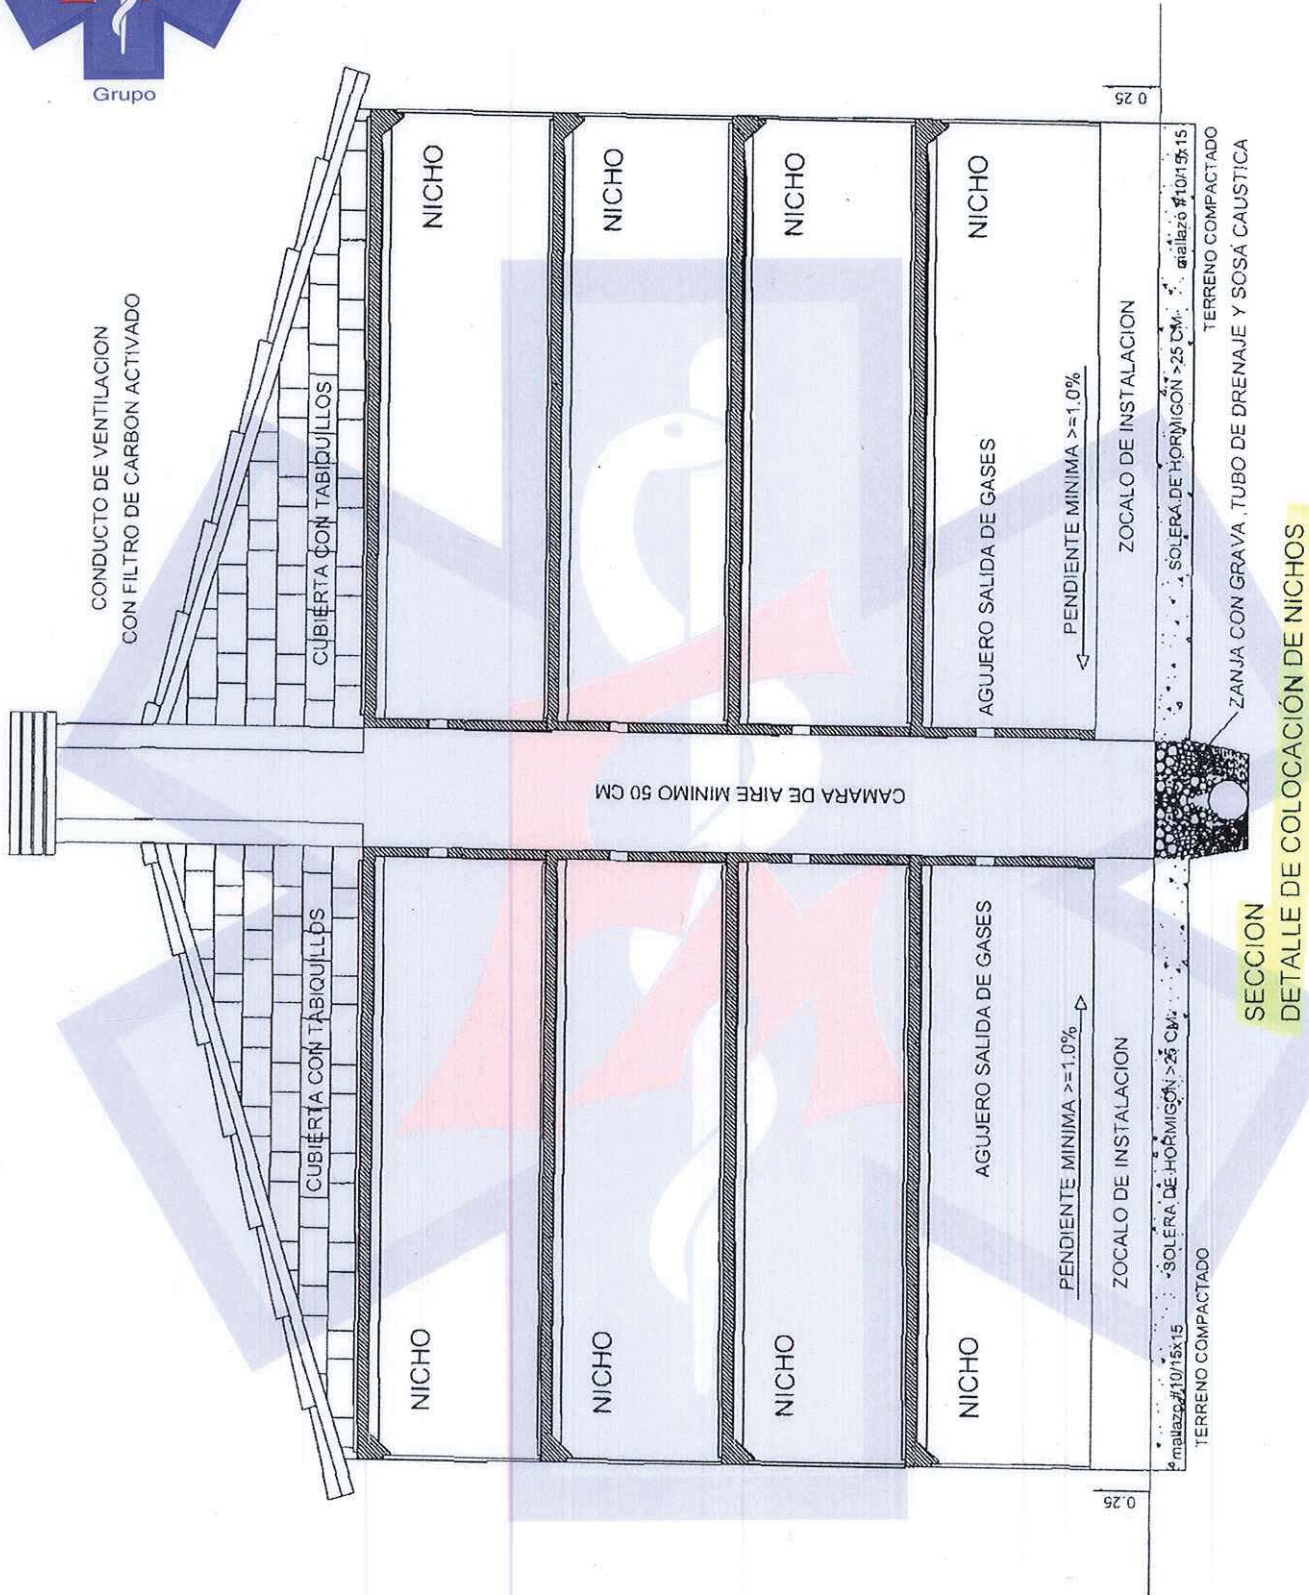

H.M.P., S.L.

Trabajos de Cementerio

Construcción de sepulturas
Nichos prefabricados
Reducción de restos
Enterramientos, etc..

Hermanos Martín Picado, S.L. C.I.F.: B-37433323